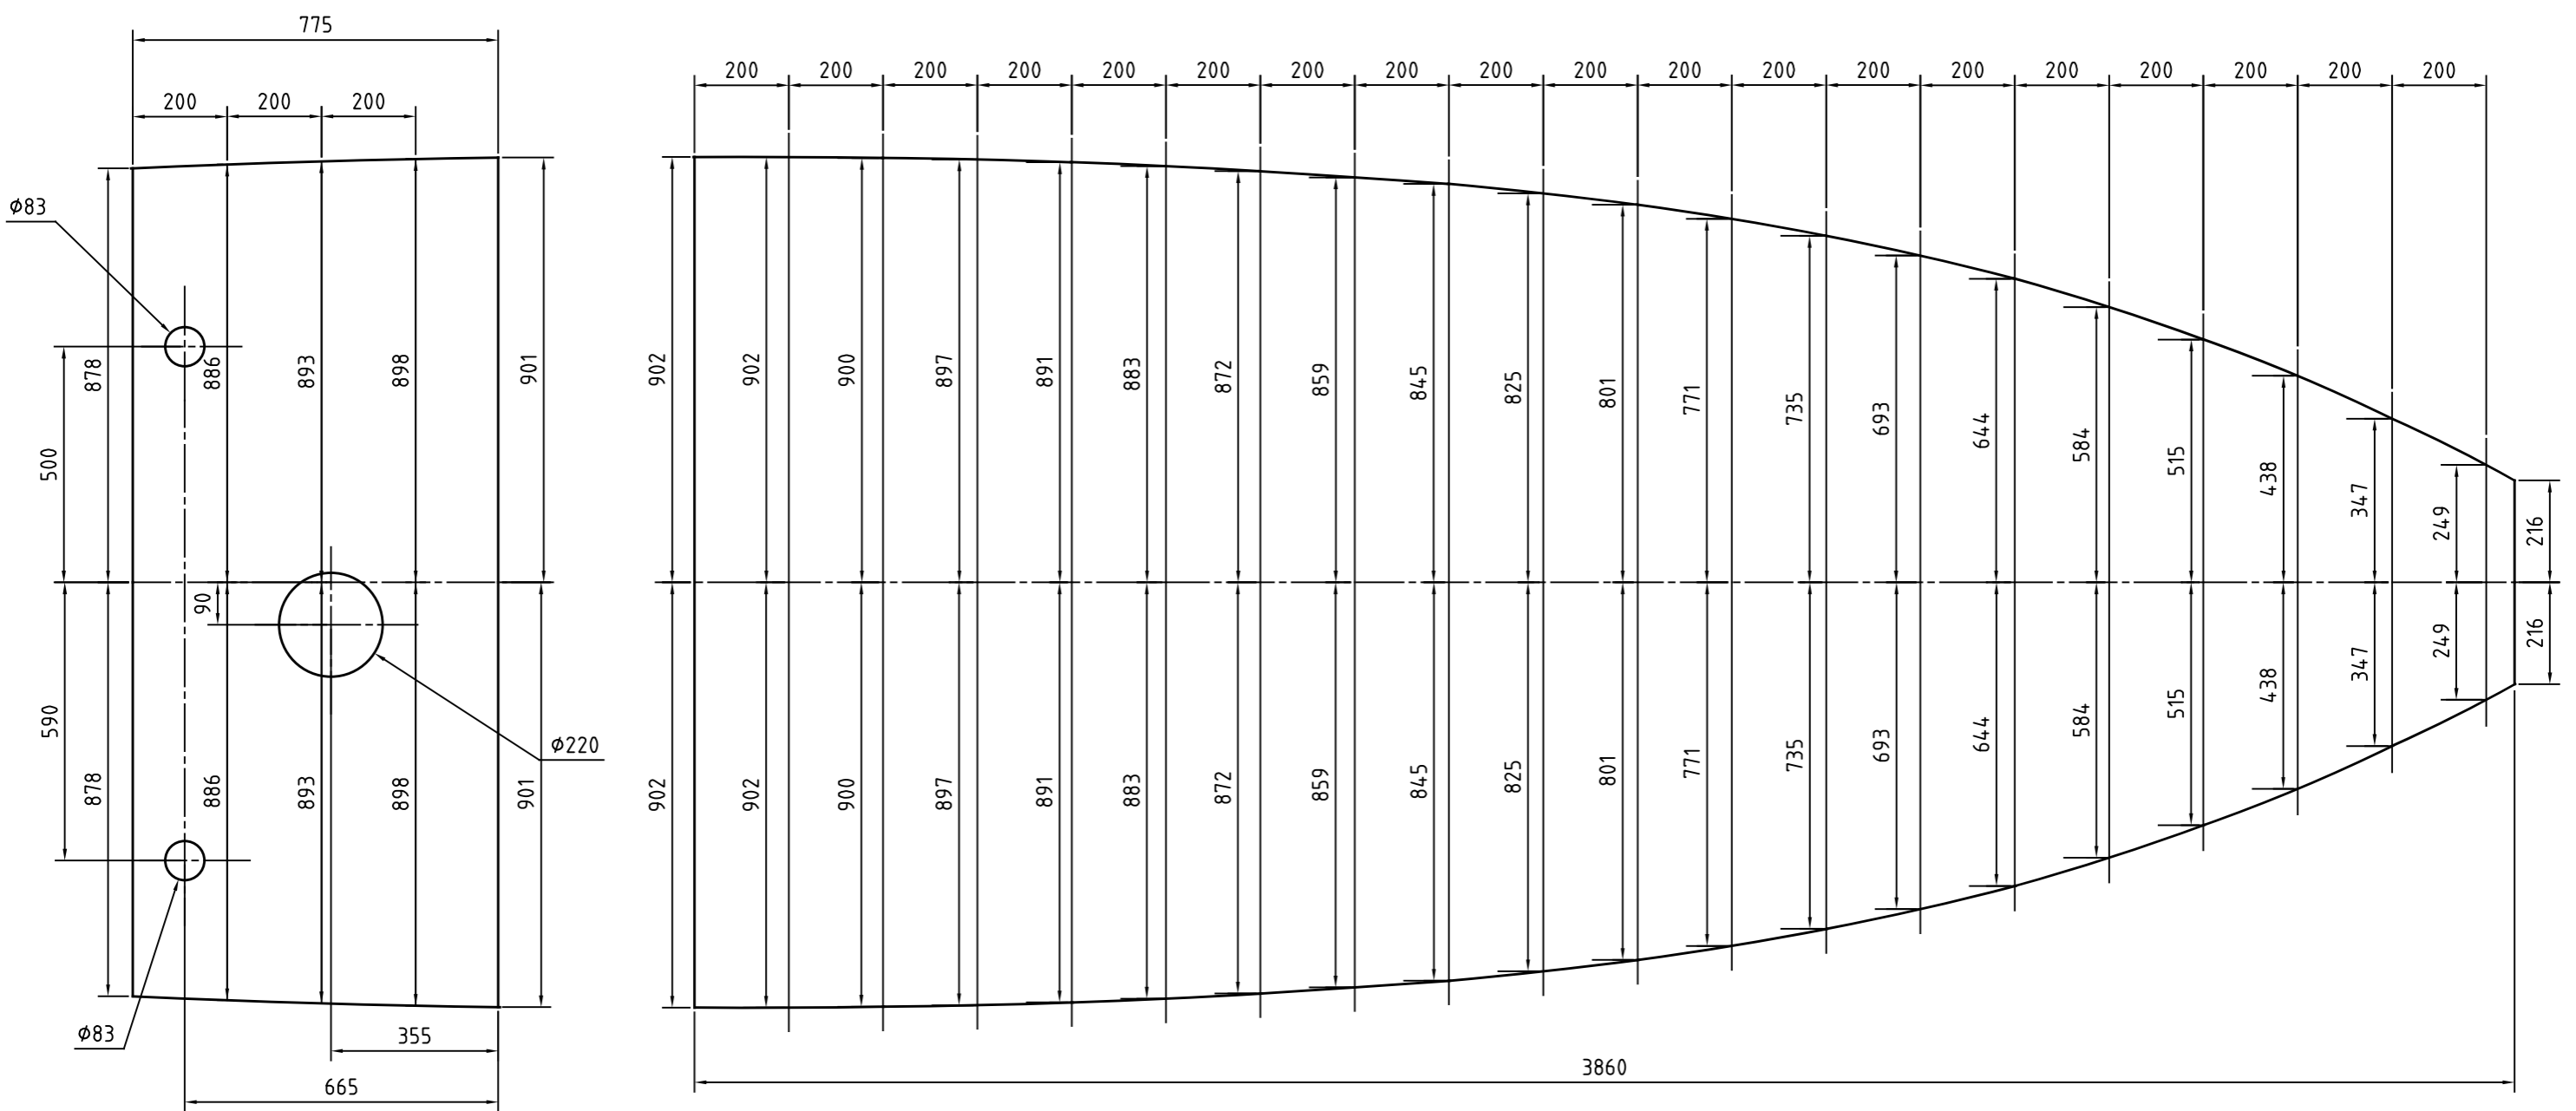

Nro	Muutos	Pvm	Nimi	Hyväksyjä
B	Lisätty eturalli ja peitel.	09.03.00	JSS	
C	Eturalli jatkettu- ja takaralli lyh. 115mm	07.03.03	JSS	
D	Mitoitus tarkistettu	05.09.06	JPK	

Viirapinta ylöspäin
 Reunat käsitellään Teknos Teknol JRM-tai vastaavalla maalilla

3	Peitelevy		Filmivaneri	12x300x300	1		
2	Etuvaneri		Filmivaneri	12x1805x3865	1		
1	Perävaneri		Filmivaneri	12x775x1805	1		
Osa	Nimi	Piir. no	Laatu	Muoto	Mitat	Malli no	Kpl
Viite	Lajimerkki						

Suunn.	08.03.00 JSS	Liittyy		Suhde	1:10	paino kg/lpl															
Piir.		Nimi	POHJAVANEERI	Työ no																	
Tark.			(L-Mallin jäyk.)	Koodi	553005																
Hyv.			XXL	Korvaa																	
				No	2Y20191D																
				Korvattu																	
Muutos	X	V	U	T	S	R	Q	P	N	M	L	K	J	H	G	F	E	D	X	X	X