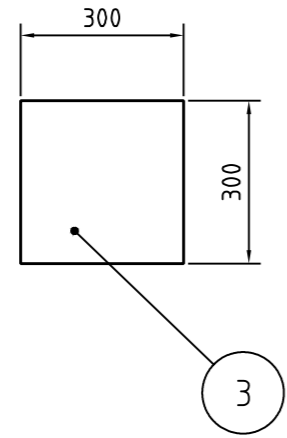

Nro	Muutos	Pvm	Nimi	Hyväksyjä
B	Lisätty eturalli ja peitel.	09.03.00	JSS	
C	Eturalli jatkettu- ja takaralli lyh. 115mm	07.03.03	JSS	
D	Mitoitus tarkistettu	05.09.06	JPK	

Viirapinta ylöspäin
 Reunat käsitellään Teknos Teknol JRM-tai vastaavalla maalilla

3	Peitelevy		Filmivaneri	12x300x300	1		
2	Etuvaneri		Filmivaneri	12x1805x3865	1		
1	Perävaneri		Filmivaneri	12x775x1805	1		
Osa	Nimi	Piir. no	Laatu	Muoto	Mitat	Malli no	Kpl
Viite	Lajimerkki						

Suunn.	08.03.00 JSS	Liittyy		Suhde	1:10	paino kg/lpl															
Piir.		Nimi	POHJAVANEERI	Työ no																	
Tark.			(L-Mallin jäyk.)	Koodi	553005																
Hyv.			XXL	Korvaa																	
				No	2Y20191D																
				Korvattu																	
Muutos	X	V	U	T	S	R	Q	P	N	M	L	K	J	H	G	F	E	D	X	X	X