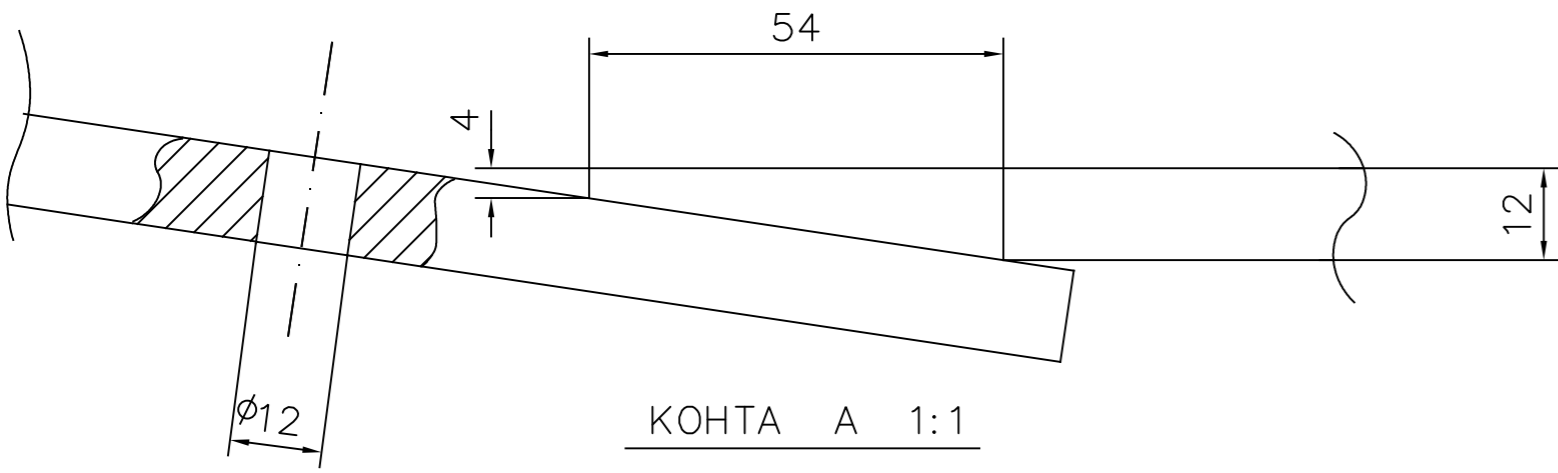

Lovi 20x20 jätetään SUN 15/20"-mallista pois.
 Aukko 100x136 tehdään SUN 15/20"-malliin.
 MITATTU 12.4.2010

1

2

2	Sivuvaneri	WISADEK	12X500X2400	1+1																				
1	Keskivaneri	WISADEK	12X500X2400	1																				
Osa	Nimi	Piir. no	Laatu	Muoto	Mitat	Malli no	Kpl																	
Viite	Aines																							
Lajimerkki																								
Suunn.	31.03.93	AHL	Litty	Suhde	Paino kg/kpl	18																		
Piirt.	Nimi			Koodi	1:10																			
Tark.	POHJARITILÄT			Korvaa	553040																			
Hyv.	SUN BUSTER -88.....			No	3Y 7056 G																			
Buster				SUN BUSTER 15/20"																				
Muutos				X	V	U	T	S	R	Q	P	N	M	L	K	J	H	G	F	E	D	C	B	A