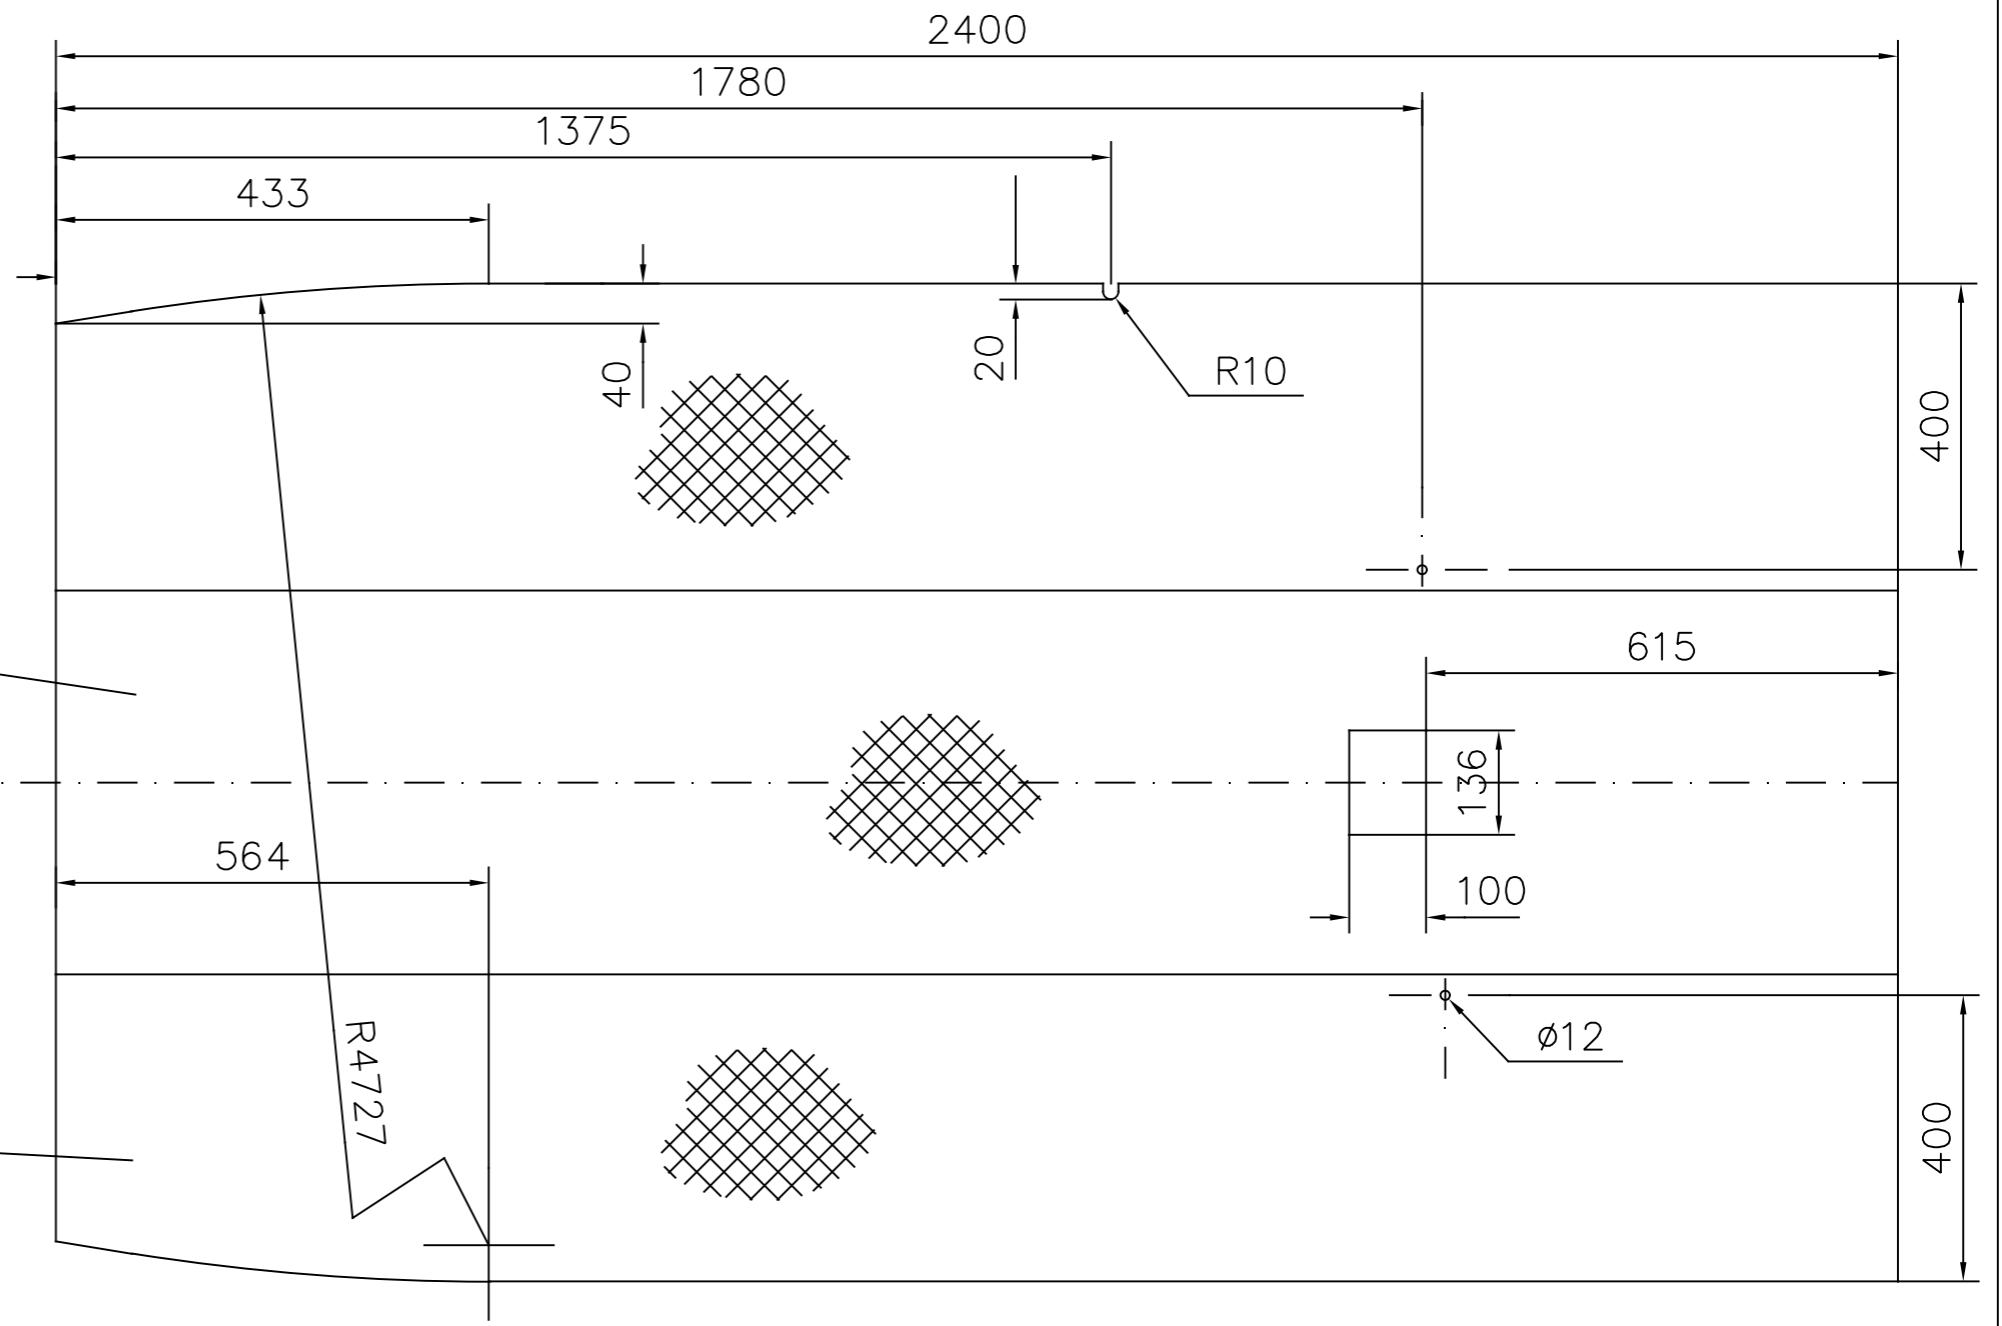

Lovi 20x20 jätetään SUN 15/20"-mallista pois.
 Aukko 100x136 tehdään SUN 15/20"-malliin.
 MITATTU 12.4.2010

1

2

2	Sivuvaneri	WISADEK	12X500X2400	1+1																				
1	Keskivaneri	WISADEK	12X500X2400	1																				
Osa	Nimi	Piir. no	Laatu	Muoto	Mitat	Malli no	Kpl																	
Viite	Aines																							
Lajimerkki																								
Suunn.	31.03.93	AHL	Litty	Suhde	Paino kg/kpl	18																		
Piirt.	Nimi			Koodi	1:10																			
Tark.	POHJARITILÄT			Korvaa	553040																			
Hyv.	SUN BUSTER -88.....			No	3Y 7056 G																			
Buster				SUN BUSTER 15/20"																				
Muutos				X	V	U	T	S	R	Q	P	N	M	L	K	J	H	G	F	E	D	C	B	A