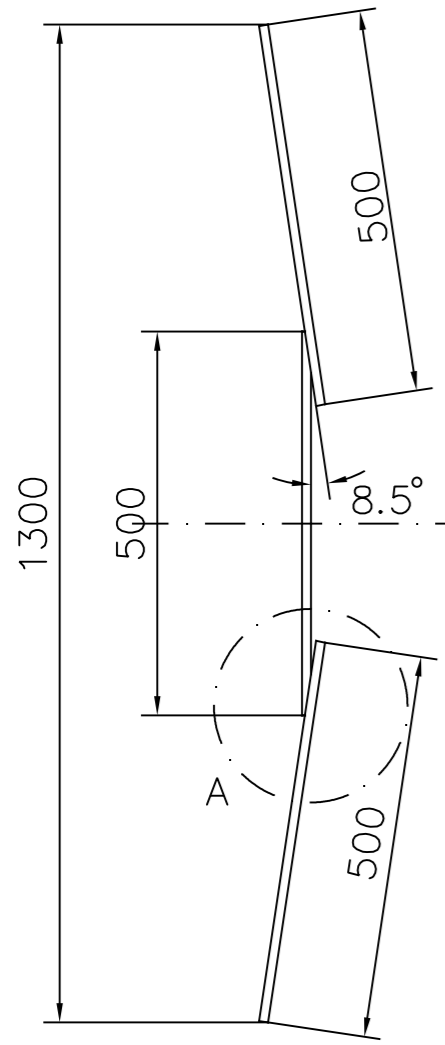

Lovi 20x20 jätetään SUN 15/20"-mallista pois.
 Aukko 100x136 tehdään SUN 15/20"-malliin.
 MITATTU 12.4.2010

1

2

2	Sivuvaneri	WISADEK	12X500X2400	1+1																				
1	Keskivaneri	WISADEK	12X500X2400	1																				
Osa	Nimi	Piir. no	Laatu	Muoto	Mitat	Malli no	Kpl																	
Viite	Aines																							
Lajimerkki																								
Suunn.	31.03.93	AHL	Litty	Suhde	Paino kg/kpl	18																		
Piirt.	Nimi			Koodi	1:10																			
Tark.	POHJARITILÄT			Korvaa	553040																			
Hyv.	SUN BUSTER -88.....			No	3Y 7056 G																			
Buster				SUN BUSTER 15/20"																				
Muutos				X	V	U	T	S	R	Q	P	N	M	L	K	J	H	G	F	E	D	C	B	A